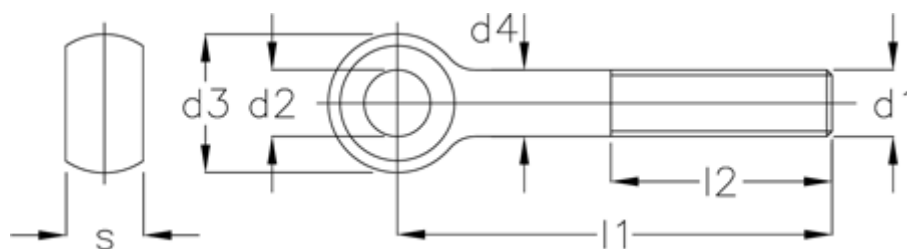

Varenummer: 20444M875  
Beskrivelse: E+G Øjebolt  
DIN 444-M8-75

## Mål

d1 = M8  
d2 = 8  
d3 = 18  
d4 = 8  
l1 = 75  
l2 = 32  
s = 9